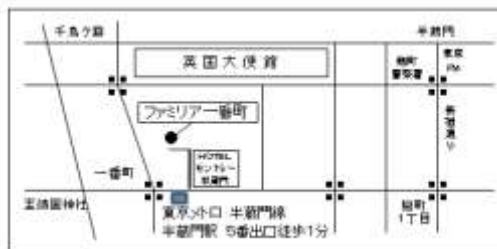

共に歩もう地球人として

WFF

あなたの支援金が自立に役立ちます

ワールドファミリー基金

東京都千代田区一番町11-5

ファミリー一番町203号

TEL:03-3262-5033/e-mail:ilca@tokyo.email.ne.jp

URL:<http://liv-craft.com/wff/>