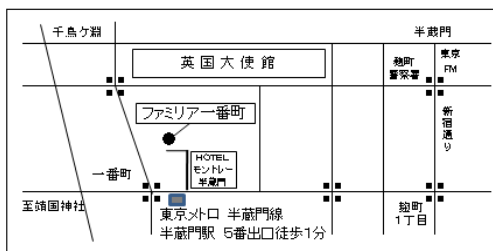

あなたの支援金が自立に役立ちます

ワールドファミリー基金

東京都千代田区一番町11-5

ファミリー一番町203号

TEL:03-3262-5033/e-mail:ilca@tokyo.email.ne.jp

URL:http://liv-craft.com/wff/

おいしい手作りケーキと
紅茶のセット 100円

共に歩もう地球人として