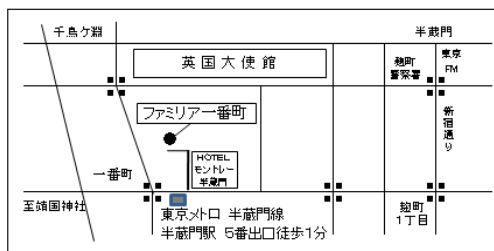

第27回 WFFチャリティーお花見バザー

2019年4月6日(土)

11:00~16:00

「ファミリー一番町」ガレージ

(地図参照:東京メロ 半蔵門線「半蔵門」駅徒歩1分
千鳥ヶ淵へ徒歩7~8分です)

発展途上国の人々の 「自立を目指すプロジェクト」を応援してください

1991年の設立以来、WFFは自立を目指して努力している発展途上国NGOを支援しています。フィリピン、インド、ネパールの他、アフリカのマリ共和国、ザンビア等、支援するプロジェクトは所得向上、職業訓練、識字教育等に及びます。

支援を必要とするさまざまな現地NGOの活動に、皆様のご協力と応援をお願いいたします。

今回のチャリティーバザーの収益は現地プロジェクトのために使われます。

◎掘り出し物もたくさん!!

(献品、手作り品もあります)

◎アジアやアフリカNGOの

フェアトレード製品

アクセサリー、布製品、各種紅茶、コーヒー

WFF

あなたの支援金が自立に役立ちます

ワールドファミリー基金

東京都千代田区一番町11-5

ファミリー一番町203号

TEL:03-3262-5033/e-mail:ilca@tokyo.email.ne.jp

URL:http://liv-craft.com/wff/

おいしい手作りケーキと
紅茶のセット 100円

共に歩もう地球人として

ボランティア募集中

- ・準備のためのワーキングデーは、3月20日(水)、27日(水)、4月3日(水)および5日(金) 午前10時30分からです。ポスター作り、値付け等、楽しい準備がたくさんです。
- ・当日のボランティアも大募集! みんなでバザーを成功させましょう。たくさんの方の参加をお待ちしています。お気軽に事務局にご連絡下さい。

献品・ご寄付のお願い!! 詳細は裏面をご覧ください。