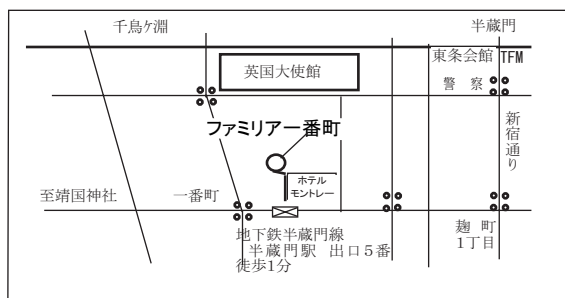

第17回 WFFチャリティーお花見バザー

2009年4月4日(土)

11:00~16:00

ところ:「ファミリア一番町」ガレージ

(地図参照:千鳥ヶ淵から徒歩7~8分です)

発展途上国の人々の 「自立を目指すプロジェクト」を応援してください

1991年の設立以来18年、WFFは自立を目指して努力している発展途上国NGOを

支援しています。支援するプロジェクトは所得向上、職業訓練、識字教育等に及びます。

フィリピン自立援助基金(PSHF)は1987年、英国人リチャード・フォスター氏によって設立されました。ネグロス島の困窮した家族のための生活ローンプログラムとしてスタートした少額融資プロジェクトは、現在、フィリピンの5つの県に活動を広げて、これまで2,000以上の家族を支援しています。

WFFでは'91年より毎年支援を続け、農夫グループによる有機農業、母親たちによる店舗事業プロジェクト等、を支援しています。

皆様のご協力と応援をお願いいたします。

今回のチャリティーバザーの収益は現地プロジェクトのために用います。

◎掘り出し物がたくさん!!

(献品、手作り品もあります)

◎アジアやアフリカのNGOの手工芸品

アクセサリー、布製品、各種紅茶、コーヒー

おいしい手作りケーキと

紅茶のセット 100円

共に歩こう地球人として

WFF

あなたの支援金が自立に役立ちます

ワールドファミリー基金

東京都千代田区一番町11-5

ファミリア一番町203号

電話03-3262-5033

ボランティア募集中

- ・準備のためのワーキングデイは、3月18日(水)、25日(水)、4月1日(水)および3日(金)午前10時30分よりとなります。ポスター作り、値付け等、楽しい準備がたくさんです。
- ・当日のボランティアも大募集!みんなでバザーを成功させましょう。たくさんの方の参加をお待ちしています。お気軽に事務局にご連絡下さい。

献品・ご寄付のお願い!! 詳細は裏面をご覧ください。