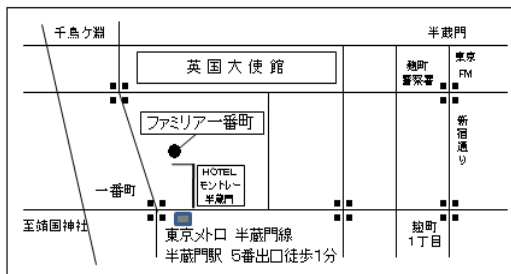

ワールドファミリー基金

東京都千代田区一番町11-5

ファミリー一番町203号

TEL:03-3262-5033/e-mail:ilca@tokyo.email.ne.jp

URL:<http://liv-craft.com/wff/>

ボランティア募集中

- ・準備のためのワーキングデーは、3月18日(水)、25日(水)および27日(金)午前10時30分からです。ポスター作り、値付け等、楽しい準備がたくさんです。
- ・当日のボランティアも募集中! みんなでバザーを成功させましょう。たくさんの方の参加をお待ちしています。お気軽に事務局にご連絡下さい。